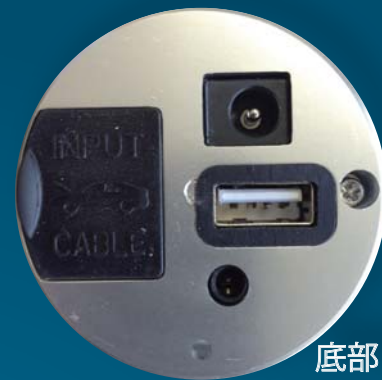

Mini Jump Starter TORCH

实物大(参考)

機能

- ・2,500ccの車両(12V ガソリン)までジャンプスタート
- ・サイドLEDライトは赤(点灯/点滅/SOS)、白(3段階調光)
- ・トーチライト(非常信号灯/作業灯)
- ・携帯端末充電
- ・脱出用ハンマー(金槌タイプ)
- ・マグネット付き
- ・メモリーセーバー/バックアップ電源(別売OBDケーブル要)
- ・直流機器のサブ電源(別売アクセサリースOCKET要)

底部

仕様

本体サイズ: $\Phi 48 \times 210\text{mm}$

本体重量: 450g

内臓バッテリー: 6,000mAh/22.2Wh

本体充電時間: 約3時間

出力: 5V 2A/12V 10A/12V

始動電流: 150A